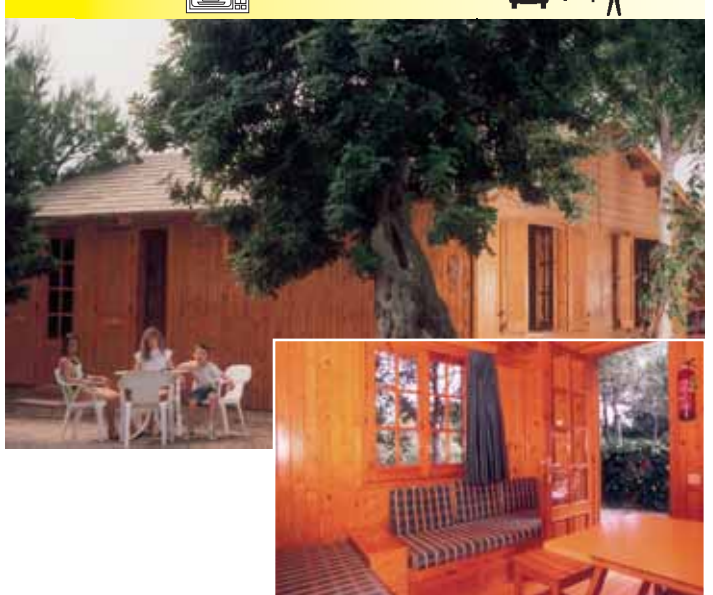

PARC DE VACANCES
VILANOVA PARK
BARCELONA - Vilanova i la Geltrú - Spain

°C	MAX.	MONTH	MIN.
	+20.3	Jan	+3.0
	+18.3	Feb	+3.0
	+20.7	Marc	+5.0
	+27.2	April	+6.0
	+26.0	May	+9.4
	+32.2	June	+13.3
	+34.1	July	+18.6
	+35.9	August	+18.2
	+28.4	Sept	+13.4
	+27.5	Oct	+9.10
	+25.4	Nov	+7.0
	+20.1	Des	+4.0

Icons for: Kitchen, Bed, Dining, and other amenities. Text: **Roba de llit / Ropa de cama / Bed linen**, **Draps de llit / Bedlinnen / Bettwäsche**

SERIE 050 +TV+ +1 +4/6 55m²

SERIE 100 +4 24m²

SERIE 500 +TV+ +1 +4/6 50m²

SERIE 540 +4/6 32m²

SERIE 750 +TV+ +1 +4/6 53m²

SERIE 800 +TV+ +1 +4/6 50m²

BUNGALOWS

SERIE 150 +TV+ +1 +4 33m²

SERIE 300 +1 +4/5 44m²

SERIE 600 +1 +4/6 45m²

SERIE 700 +TV+ +1 +4/6 48m²

SERIE 900 +1 +4/5 35m²

SERIE 950 +1 +4/6 35m²

NOU NOUVEAU NIEUW NY BUFFET