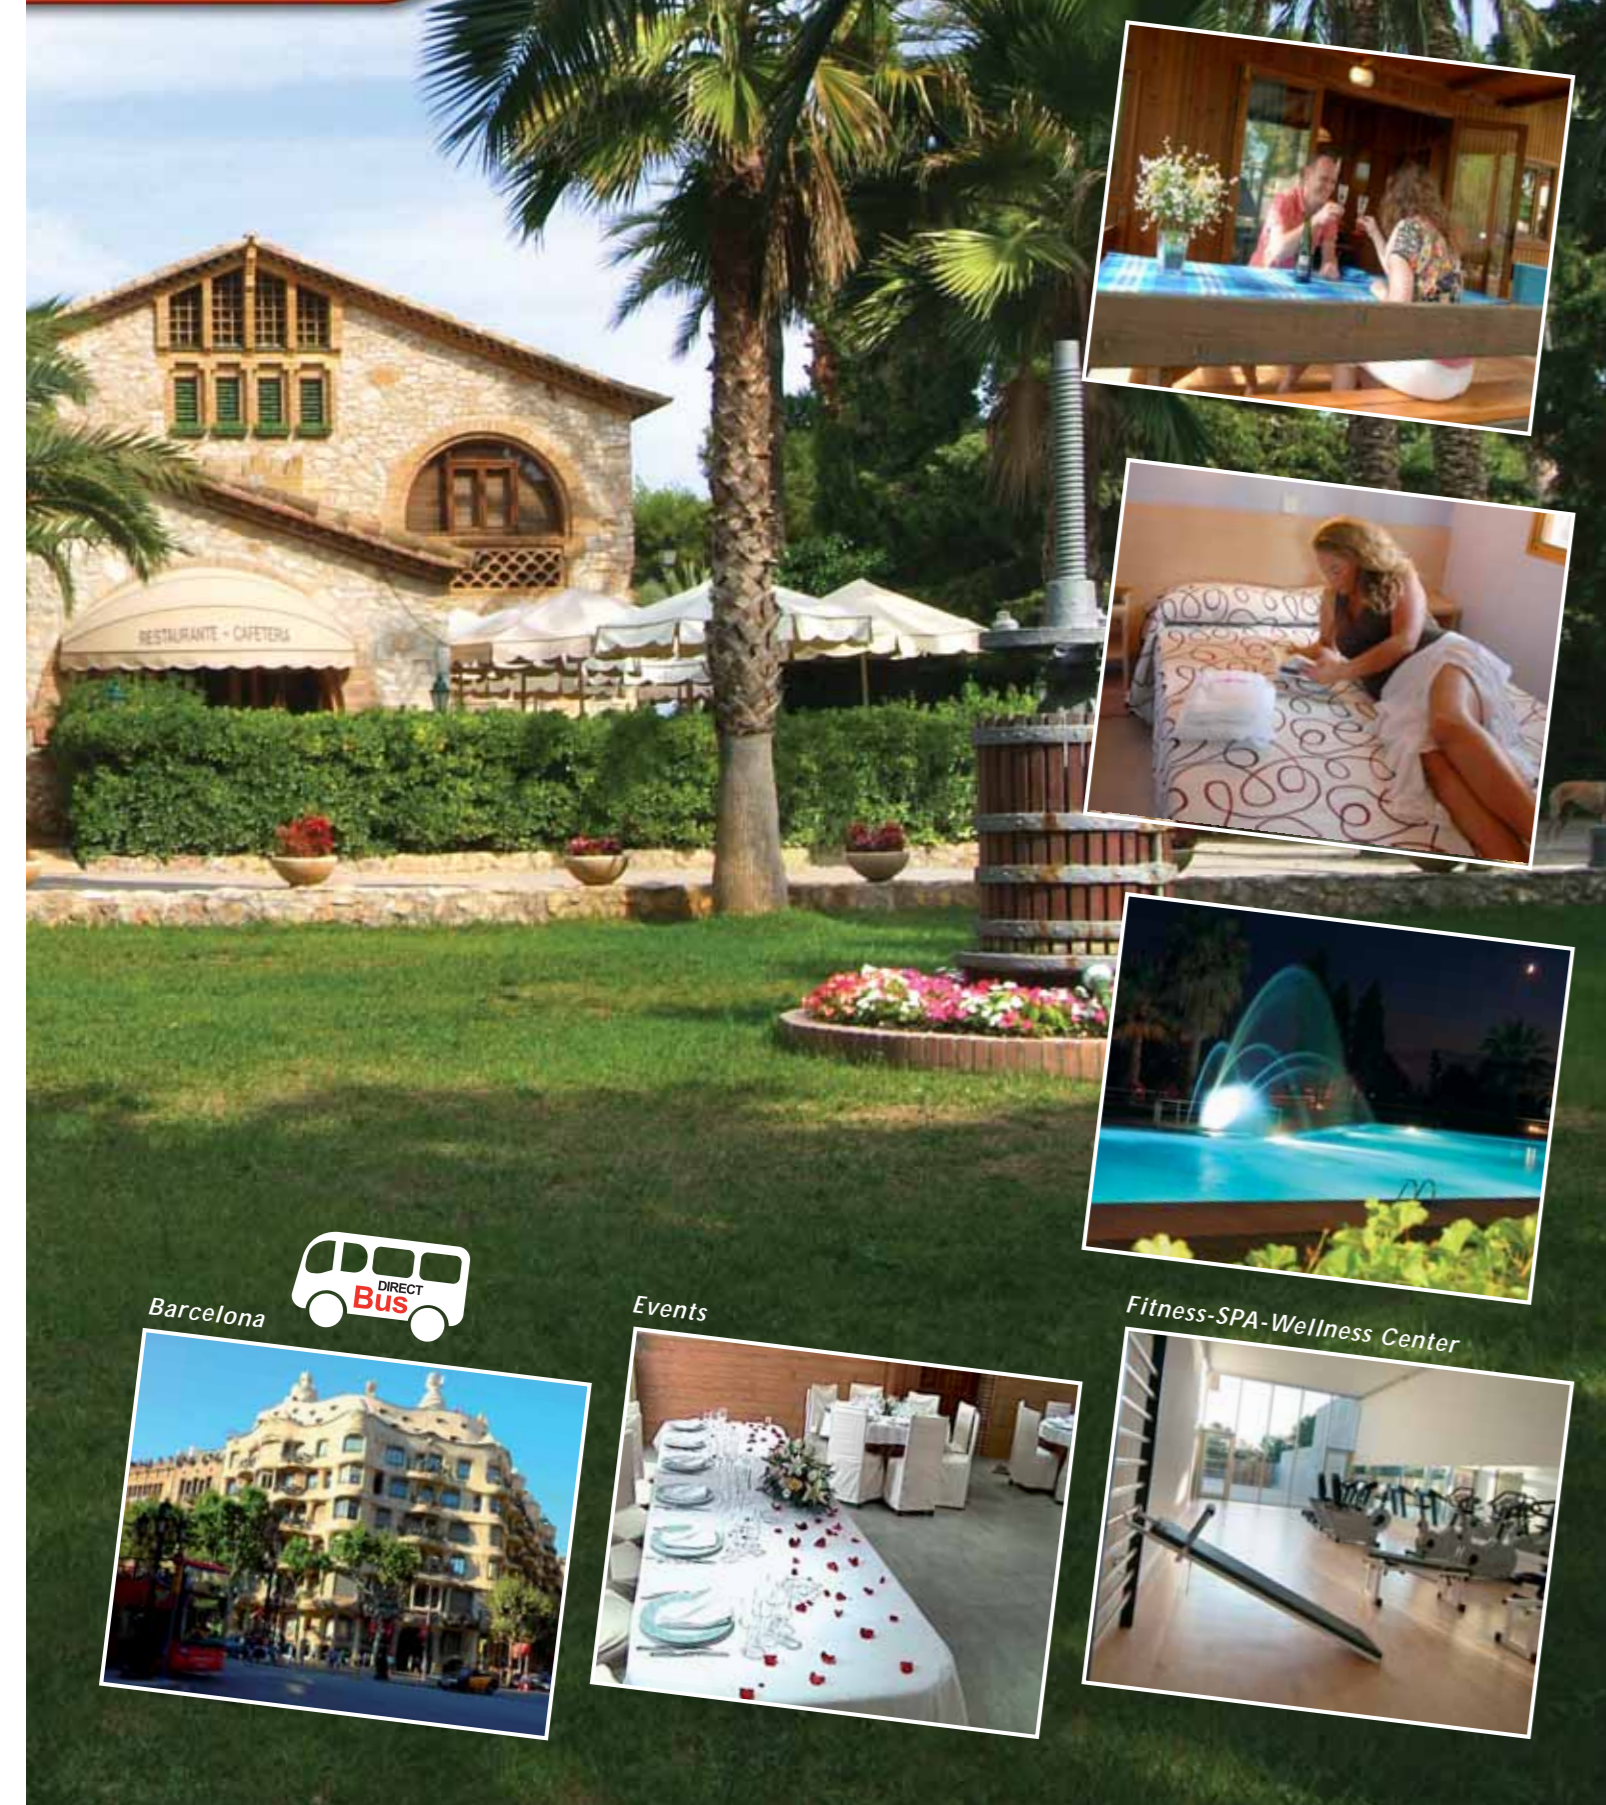

VACANCES
VILANOVA PARK
Vilanova i la Geltrú - Spain

<p>Sitges - 10 km.</p>	<p>Tarragona - 40 km.</p>	<p>Montserrat - 50 km.</p>
<p>3 km. Museu del Ferrocarril (Vilanova i la Geltrú)</p>	<p>Sagrada Família. 45 km.</p>	<p>Campo de golf de Portal del Roc. 1 km.</p>
<p>Port Aventura. 60 km.</p>	<p>Vilafranca del Penedès. 7 km.</p>	<p>3 km. Estació Nàutica Vilanova i la Geltrú</p>